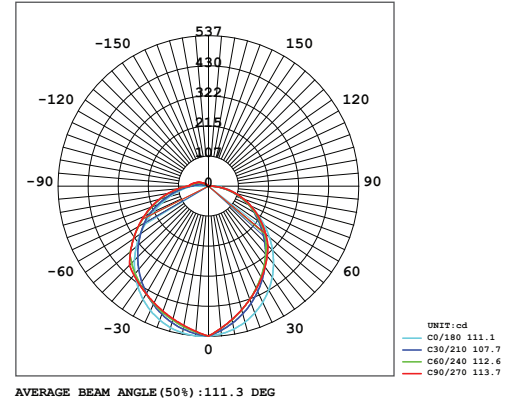

Işık Eğrisi

Renk Sıcaklık Tablosu

Opsiyonel Özellikler

Renk Sıcaklığı	: 3000K / 4000K / 6500K
DALI Uyumluluğu	: Yok
Sensör	: Var