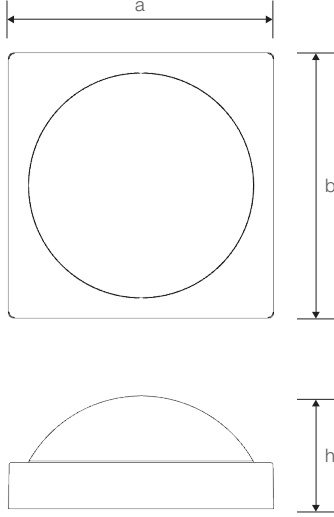

MONA

20W Tavan Tipi Glop LED Aydınlatma Armatürü

Ürün Kodu

: VL710520

Standart Model

Ürün ölçüleri (mm)

	a	b	h
Standart	270	270	100

Ağırlık (kg)